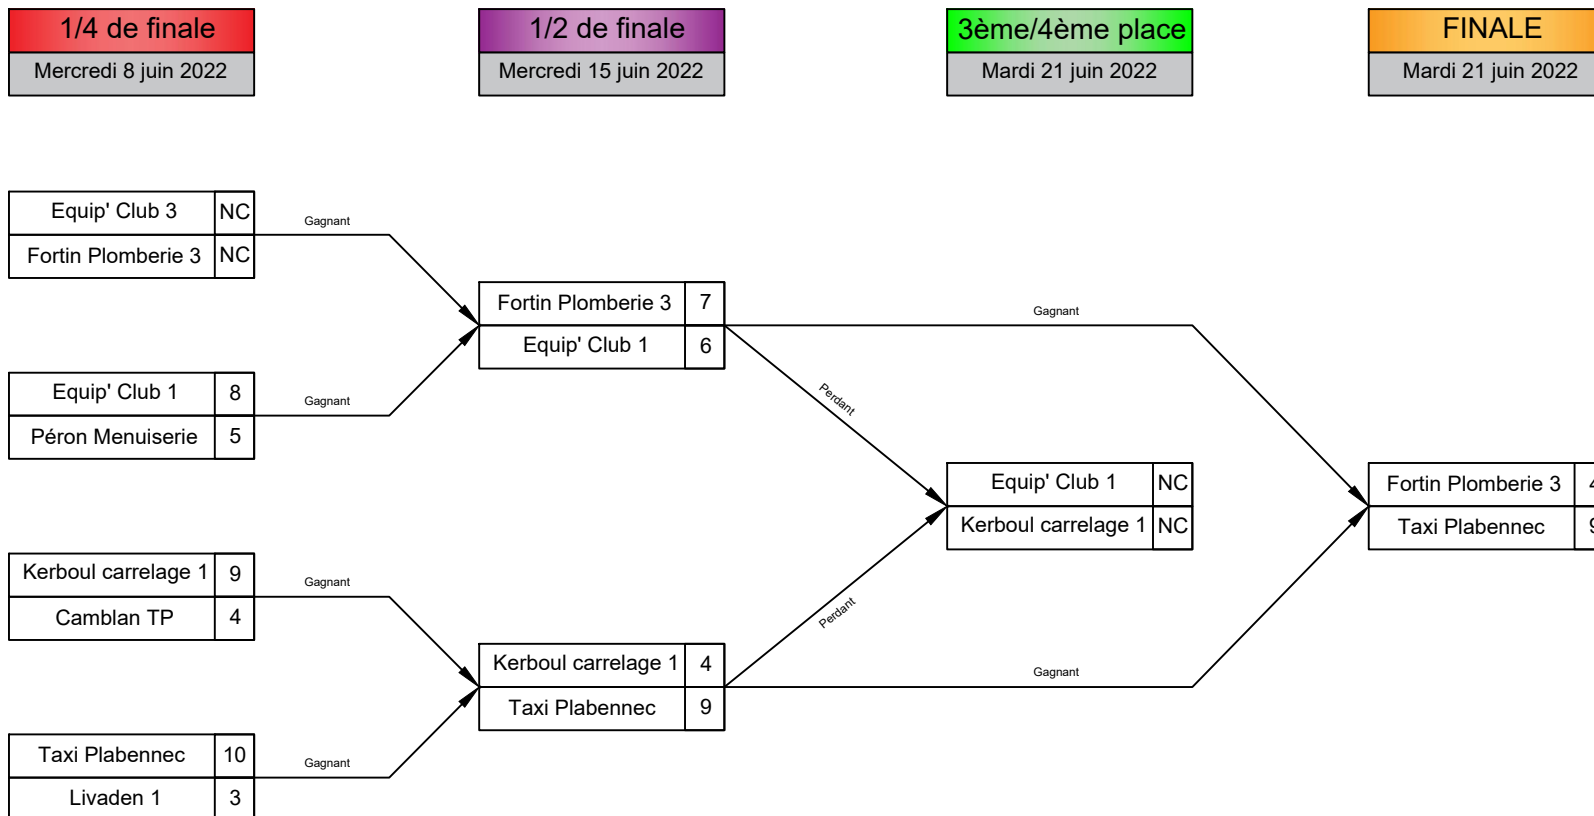

Coupe F1/F2 - Saison 2021/2022

Groupe 1					
Classement	Points	Plus	Moins	Diff	
1 Equip' Club 1	6	23	16	7	
2 Livaden 1	4	22	17	5	
3 Fortin Plomberie 2	2	20	19	1	
4 Asmb lascarcs	0	13	26	-13	

Groupe 2					
Classement	Points	Plus	Moins	Diff	
1 Equip' Club 3	6	31	8	23	
2 TP Camblan	2	17	9	8	
3 Fortin Plomberie 1	2	15	24	-9	
4 Livaden 2	0	2	24	-22	

Groupe 3					
Classement	Points	Plus	Moins	Diff	
1 Taxi Plabennec	6	30	9	21	
2 Péron Menuiserie	4	28	11	17	
3 Equip' Club 2	2	14	26	-12	
4 SDMO 1	0	7	33	-26	

Groupe 4					
Classement	Points	Plus	Moins	Diff	
1 Kerboul carrelage 1	6	37	15	22	
2 Fortin Plomberie 3	6	29	21	8	
3 Les Ptits' Zefs	4	31	21	10	
4 Meunier 2	4	19	31	-12	
5 PCB Publicité	0	12	40	-28	